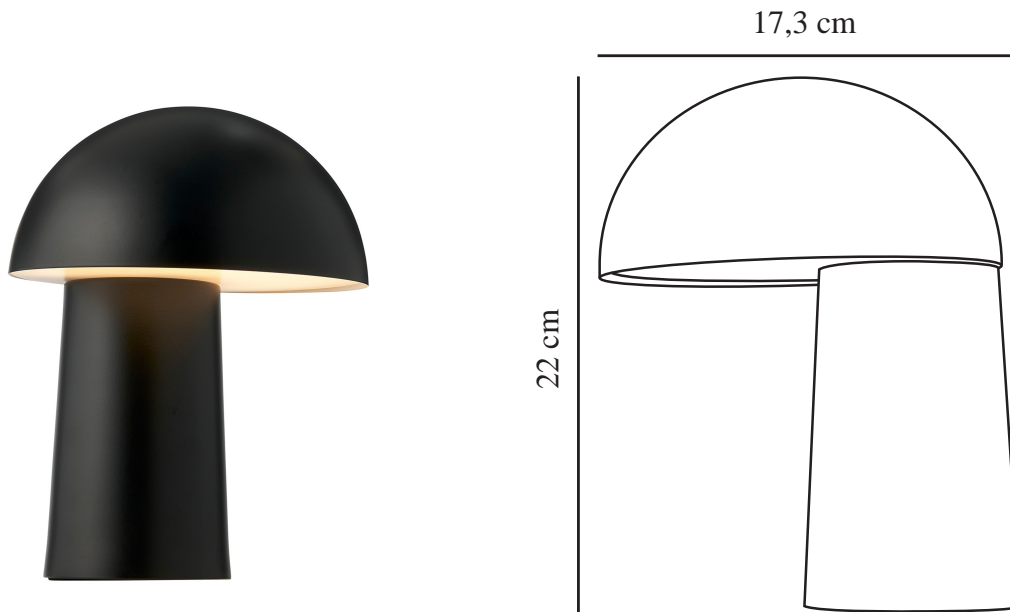

FAYE PORTABLE | BORDSLAMPA | SVART

2420155003

Spänning (V): 3,7 Volt
IP-grad: IP20
Klass (Klass 1, Klass 2, Klass 3):
Klass 3 (12V)
Lampfätning: LED Module
Placering strömbrytare: På
fotplattan
Parallellkoppling: False

Primärt material: Metall
Sekundärt material: Plast
Kabelfärg: Svart
Kabellängd (cm): 150
Ytmaterial på kabeln: Plast
Är kabeln utbytbar?: True
Färg: Svart

Höjd (cm): 21
Skärmdiameter (cm): 16
Längd (cm): 16
EAN: 5704924018305
Artikelnummer: 2420155003
Antal per kolli: 3

Säljförpackning höjd (cm): 25
Säljförpackning bredd cm: 19.5
Säljförpackning djup (cm): 19.5
Säljförpackning volym m³: 0.0095
Productens nettovikt (kg): 0.86

Ljusstyrka (lumen): 300
Färgtemperatur (K): 2700
Ra-värde : 80
Livslängd (timmar): 25000
Batteritid för varje lumen: 230lm =
8hrs - 92lm = 15hrs - 23lm = 65hrs
Batteriuppladdning 0 %–100 %
(h): 8
Energiklass: F