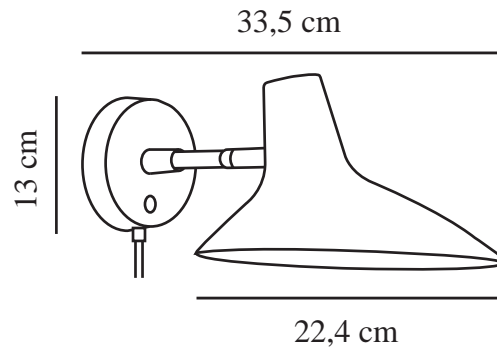

DARCI SHORT | VÄGGLAMPA | SVART

2320221003

Spänning (V): 220-240 Volt
IP-grad: IP20
Maximal lampeffekt (W): 25
Klass (Klass 1, Klass 2, Klass 3):
Klass 2 (Dubbel isolerad)
Lampfattning: E14
Placering strömbrytare: På
lampan
Parallellkoppling: False

Höjd (cm): 15.5
Bredd (cm): 22.4
Skärmdiameter (cm): 22.4
Tiltningsvinkel (°): 90
Rotationsvinkel (°): 350
EAN: 5704924014420
Artikelnummer: 2320221003
Antal per kolla: 3

Säljförpackning höjd (cm): 37
Säljförpackning bredd (cm): 26
Säljförpackning djup (cm): 19
Säljförpackning volym m³: 0.0183
Productens nettovikt (kg): 0.76

Primärt material: Metall
Sekundärt material: Plast
Kabelfärg: Svart
Kabellängd (cm): 180
Ytmaterial på kabeln: Textil
Är kabeln utbytbar?: True
Färg: Svart

- Solida material av hög kvalitet
- Tiltbar led för enkel justering av lamphuvudet
- På-/av-brytare på väggfästet
- Perfekt i sovrummet, köket eller hallen