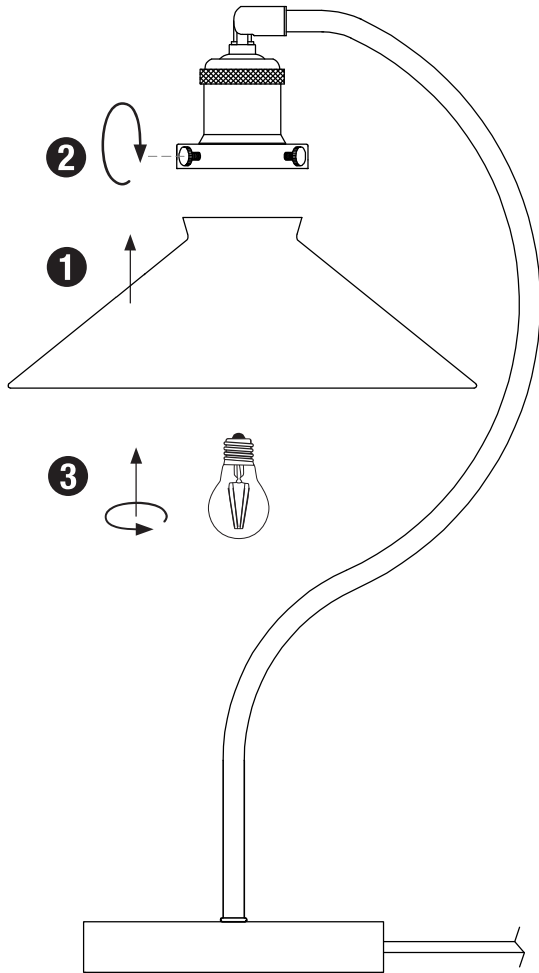

AXEL

4602510, 4602513

PR HOME

Box 89, 503 06 Borås | +46 33 - 13 33 49 | info@prhome.se | prhome.se

**SE – Bordslampa 220-240V ~50Hz, E27 Max 25W**

För inomhusbruk endast.
Anslutningskabeln till denna armatur kan inte bytas ut;
om kabeln är skadad ska armaturen förstöras.

GB – Table lamp, 220-240V ~50Hz, E27 Max 25W

For indoor use only.
The external flexible cable or cord of this luminaire
cannot be replaced; if the cord is damaged, the
luminaire shall be destroyed.

DE – Tischlampe, 220-240V ~50Hz, E27 Max 25W

Nur für den Innengebrauch.
Das externe flexible Kabel oder Kabel dieser Leuchte
kann nicht ersetzt werden; Bei Beschädigung des Kabels
ist die Leuchte zu zerstören.

FR - Lampe de table, 220-240V ~50Hz, E27 Max 25W

Pour une utilisation en intérieur uniquement.
Le câble ou le cordon flexible externe de ce luminaire
ne peut pas être remplacé ; si le cordon est
endommagé, le luminaire doit être détruit.

DK – Bordlampe, 220-240V ~50Hz, E27 Max 25W