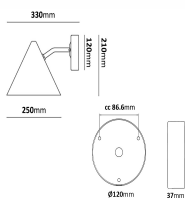

Tratt vägg E27

Artikelnummer 7705145

Väggarmatur nedåtriktad med rundstrålande ljusbild. Mässing. Armaturen har E27-sockel. Bakstycket har två in- och utgångar samt snabbkopplingsplint. Passar för bruk både i privat och offentlig miljö.

Produktspecifikation

För antal ljuskällor (st)	1	D-märkt	Nej
Ljusspridning	Symmetrisk	IP-klass	IP23
Färg	Svart	Vandalklass (IK)	IK<08
Färgkod (RAL)	9005	Skyddsklass	I
Material	Stål	Spänningstyp	AC
Ytskydd	Pulverlackerad	Spänning (V)	220-240
Höjd (mm)	210	Formgivare	Holger Johansson
Bredd (mm)	250	Dragavlastning	Ja
Djup (mm)	330	Antal poler	3
Vikt (kg)	1,4	Knockout för kabel	Ja
GTIN	7393047503256	Vidarekoppling	Ja
Ljuskälla ingår	Nej	Ledararea (mm ²)	25
Ljuskälla	Socket	Anslutning (typ)	Snabbplint
Serie	Tratt	Korrosionsgaranti	C4
Typ	Väggarmatur		

Ljusbild och måttskiss

Miljöbilder