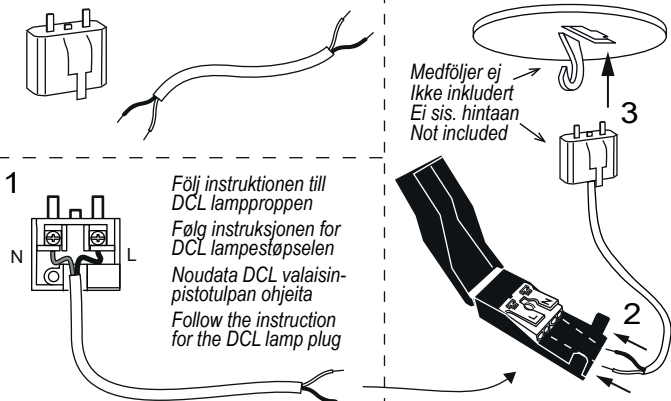

ARTIC 76012

www.aneta.se
www.scan-lamps.no

Light source: 5 x 6W LED
Luminous flux: 5 x 540 lm
Color temperature: 3000 K
CRI: >= 80
Power consumption: 33 kWh / 1000 h
Lifetime: 50 000 hours

2 alt. A

DCL lamppropp utan kabel (medföljer ej)
DCL lampestøpsel uten kabel (ikke inkl.)
DCL pistotulppa ilman kaapeli (ei sis.)
DCL lamp plug without cable (not included)

2 alt. B

Lamppropp med kabel (medföljer ej)
Lampestøpsel med ledning (ikke inkludert)
Valaisinpistotulppa johdolla (ei sis.)
Lamp plug with cable (not included)

2 alt. C

Inkoppling direkt till strömkablar
Installasjon direkt till strømledning
Kytetään suoraan
Installation directly to supply cable