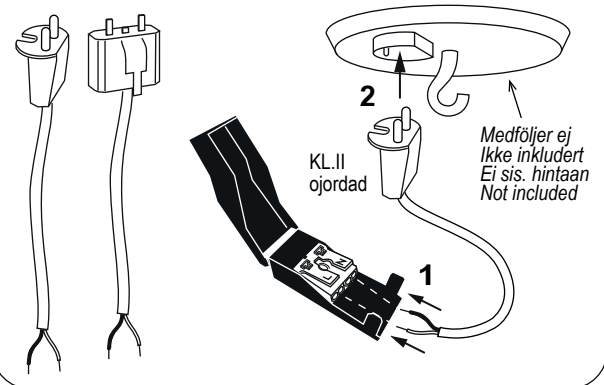

ARTIC 76012

www.aneta.se
www.scan-lamps.no

Light source: 5 x 6W LED
Luminous flux: 5 x 540 lm
Color temperature: 3000 K
CRI: >= 80
Power consumption: 33 kWh / 1000 h
Lifetime: 50 000 hours

2 alt. A

DCL lamppropp utan kabel (medföljer ej)
DCL lampestøpsel uten kabel (ikke inkl.)
DCL pistotulppa ilman kaapeli (ei sis.)
DCL lamp plug without cable (not included)

2 alt. B

Lamppropp med kabel (medföljer ej)
Lampestøpsel med ledning (ikke inkludert)
Valaisinpistotulppa johdolla (ei sis.)
Lamp plug with cable (not included)

2 alt. C

Inkoppling direkt till strömkablar
Installasjon direkt till strømledning
Kytetään suoraan
Installation directly to supply cable