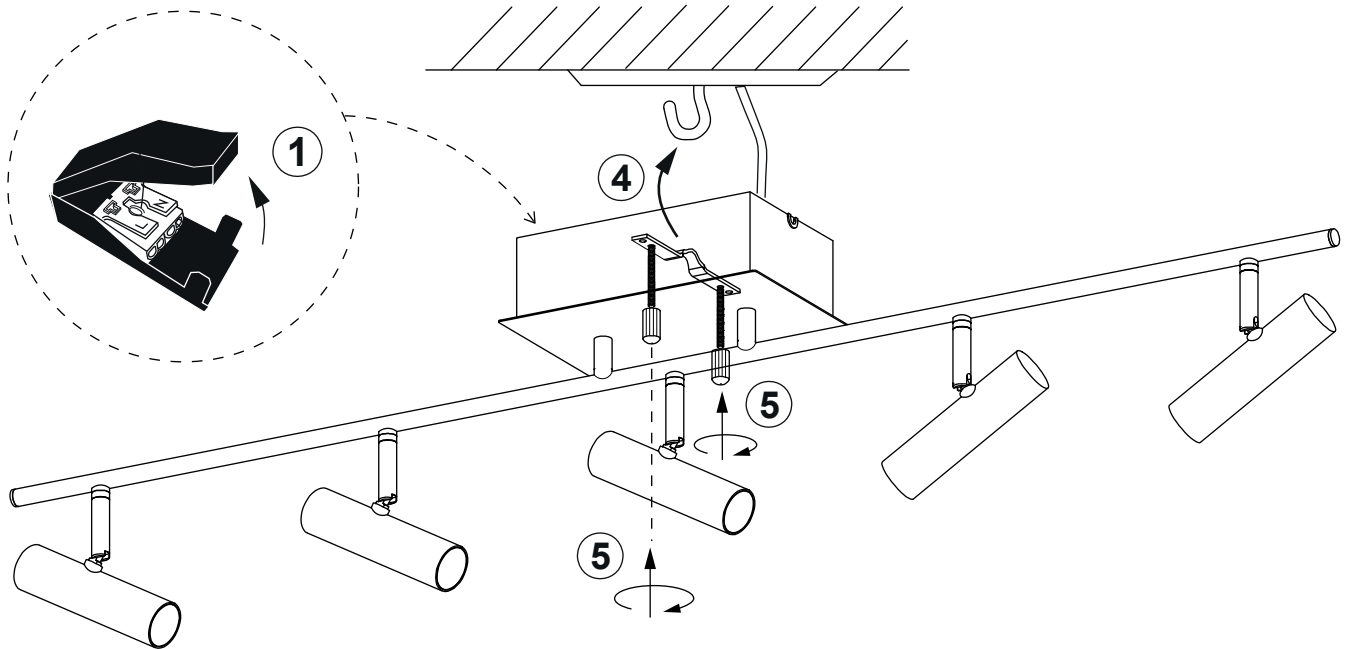

ARTIC 76012

www.aneta.se
www.scan-lamps.no

Light source: 5 x 6W LED
Luminous flux: 5 x 540 lm
Color temperature: 3000 K
CRI: >= 80
Power consumption: 33 kWh / 1000 h
Lifetime: 50 000 hours

2 alt. A

DCL lamppropp utan kabel (medföljer ej)
DCL lampestøpsel uten kabel (ikke inkl.)
DCL pistotulppa ilman kaapeli (ei sis.)
DCL lamp plug without cable (not included)

2 alt. B

Lamppropp med kabel (medföljer ej)
Lampestøpsel med ledning (ikke inkludert)
Valaisinpistotulppa johdolla (ei sis.)
Lamp plug with cable (not included)

2 alt. C

Inkoppling direkt till strömkablar
Installasjon direkt till strømledning
Kytetään suoraan
Installation directly to supply cable