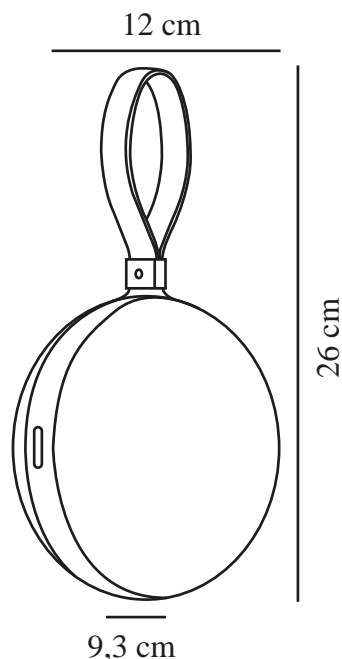

BRING TO-GO 12 | UPPLADDNINGSBAR LAMPA |

nordlux®

VIT/GUL

2218013026

Spänning (V): 3,7 Volt
IP-grad: IP54
Klass (Klass 1, Klass 2, Klass 3):
Klass 3 (12V)

Lampfättning: LED Module
Placering strömbrytare: På
lampan
Parallellkoppling: False

Primärt material: Plast
Sekundärt material: Plast
Kabelfärg: Svart
Kabellängd (cm): 100
Ytmaterial på kabeln: Plast
Är kabeln utbytbar?: True
Färg: Vit/Gul

Höjd (cm): 26
Skärmdiameter (cm): 12
Skärmhöjd (cm): 12
Längd (cm): 12
Projektion (cm): 9.3

EAN: 5704924014758
TUN: 2310404
Artikelnummer: 2218013026
Antal per kolla: 3

Säljförpackning höjd (cm): 13
Säljförpackning bredd (cm): 10
Säljförpackning djup (cm): 13
Säljförpackning volym m³: 0.0017
Produktens nettovikt (kg): 0.229