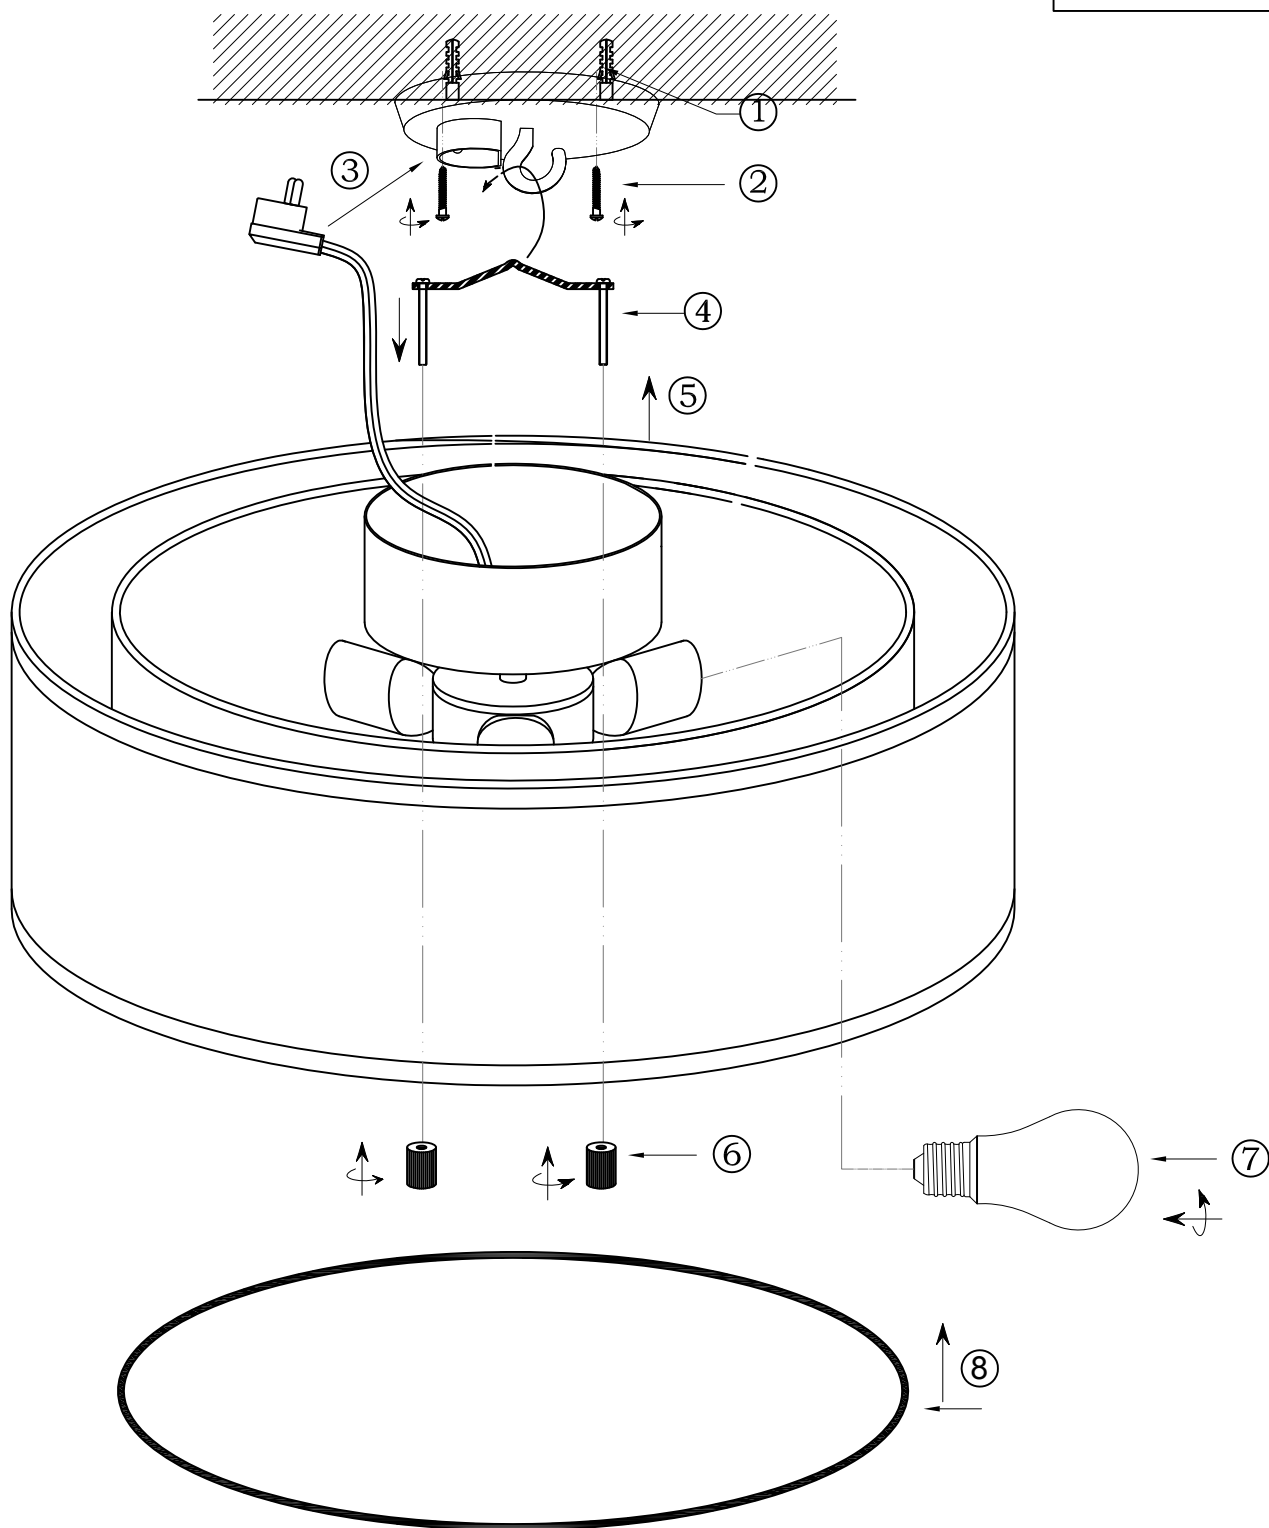

88371401-19

88371401-35

3x E27 Max.60W