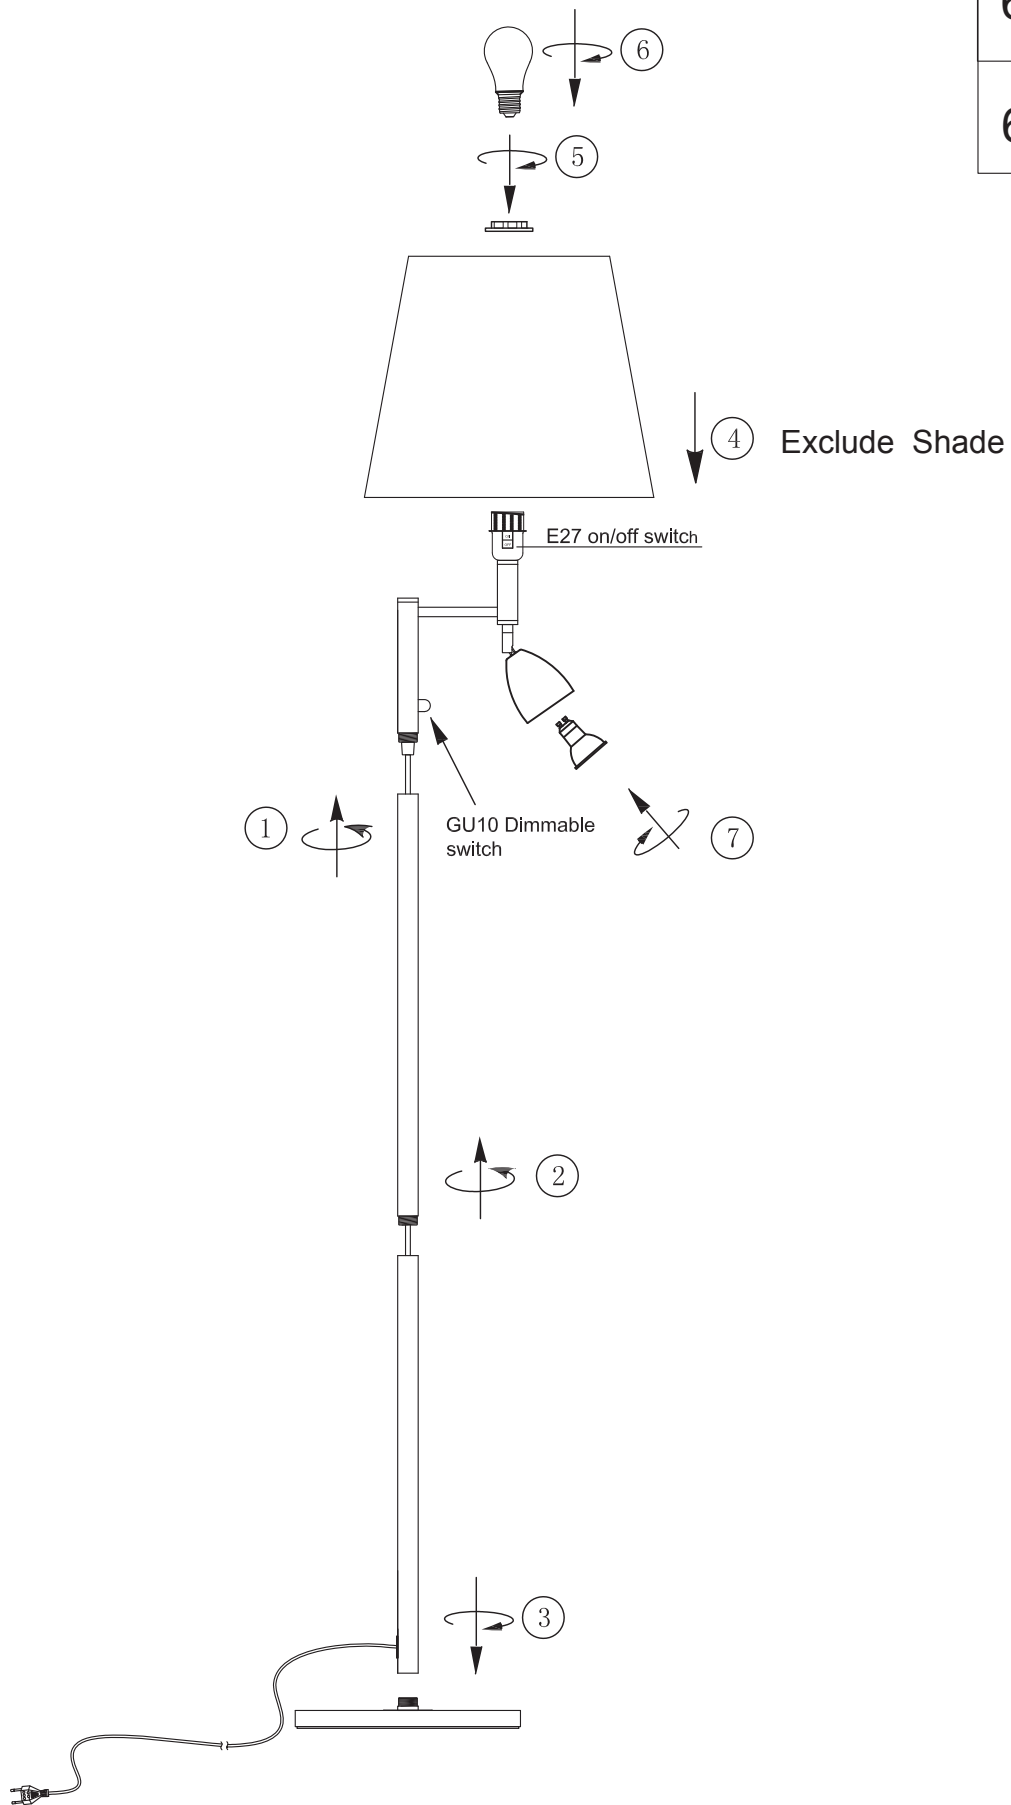

61371201-04

61371201-09

61371201-02

1xE27 Max.60W + 1xGU10 Max.7W