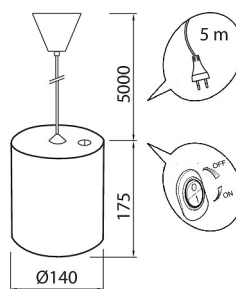

IP20 E27 9,5W/835 30D BK

Pendlad växtbelysningsarmatur som är lämplig som växtbelysning i bostad eller växthus. Armaturen har en högljansig reflektor och en LED-växtlampa som ger ett behagligt ljus för ögat samtidigt som den stimulerar dina plantor att växa bättre och snabbare. Levereras med Euro-stickkontakt, 3 m anslutningskabel, takkopp och brytare monterad på armaturens ovansida. LED-växtlampa Airam 4711773 E27 9,5W 3500K 800 lm ingår.

Fiora Pendelarmatur 9,5W 3500K 800lm Dim saknas; IP20; SK II; L70B50 15000h; LED utbytbar; Växtlampa Airam 4711773 E27 1400cd 40D medföljer; CRI>80; Kapsling Plast; Färg sv

IP20 E27 9,5W/835 30D BK

E-NUMMER	KOD	KG	PRODUKTLINJE
7508063	4146705	0.645	Fiora

Livslängd och kapacitet	
Nominell livstid L70/B50 vid 25 °C	15000

Mått	
Diameter (mm)	140
Längd (mm)	140
Bredd (mm)	140
Höjd/djup (mm)	175

Teknisk data	
Skyddsklass	II
Drivdon	Krävs ej
Spänningstyp	AC
Lämplig för lampeffekt (min) (W)	1
Märkspänning från (V)	220
Max. systemeffekt (W)	9.5
Märkspänning till (V)	240
Lämplig för lampeffekt (max) (W)	9.5
Ljusutbyte (lm/W)	84