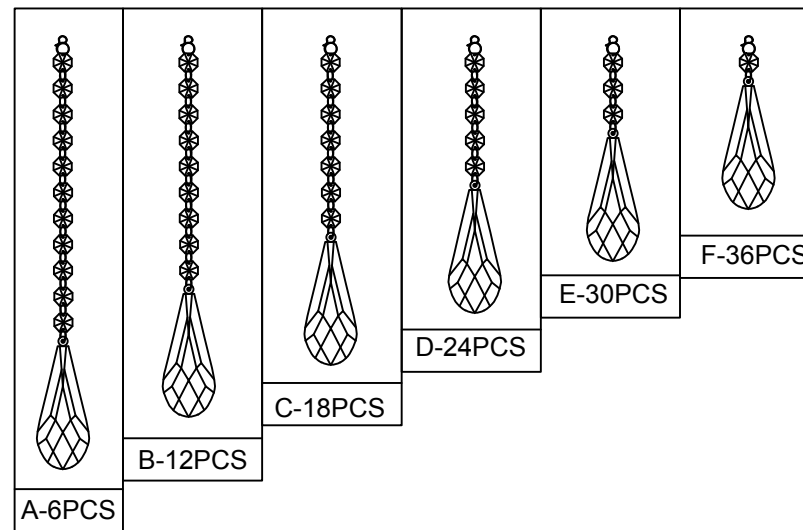

03371420-03

03371420-26

8xG9 Max.18W