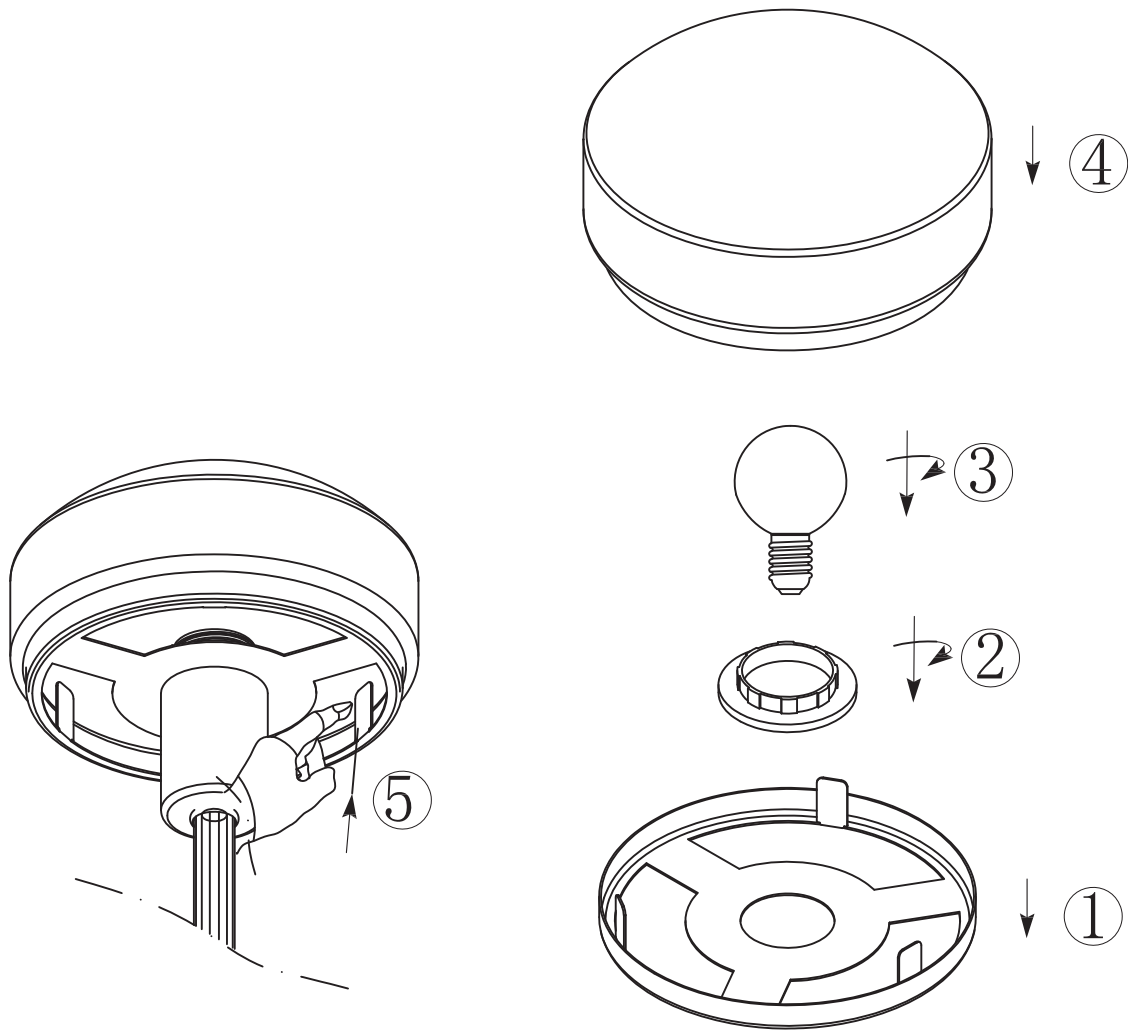

82371110-02

82371110-09

1 x E14 Max. 40W