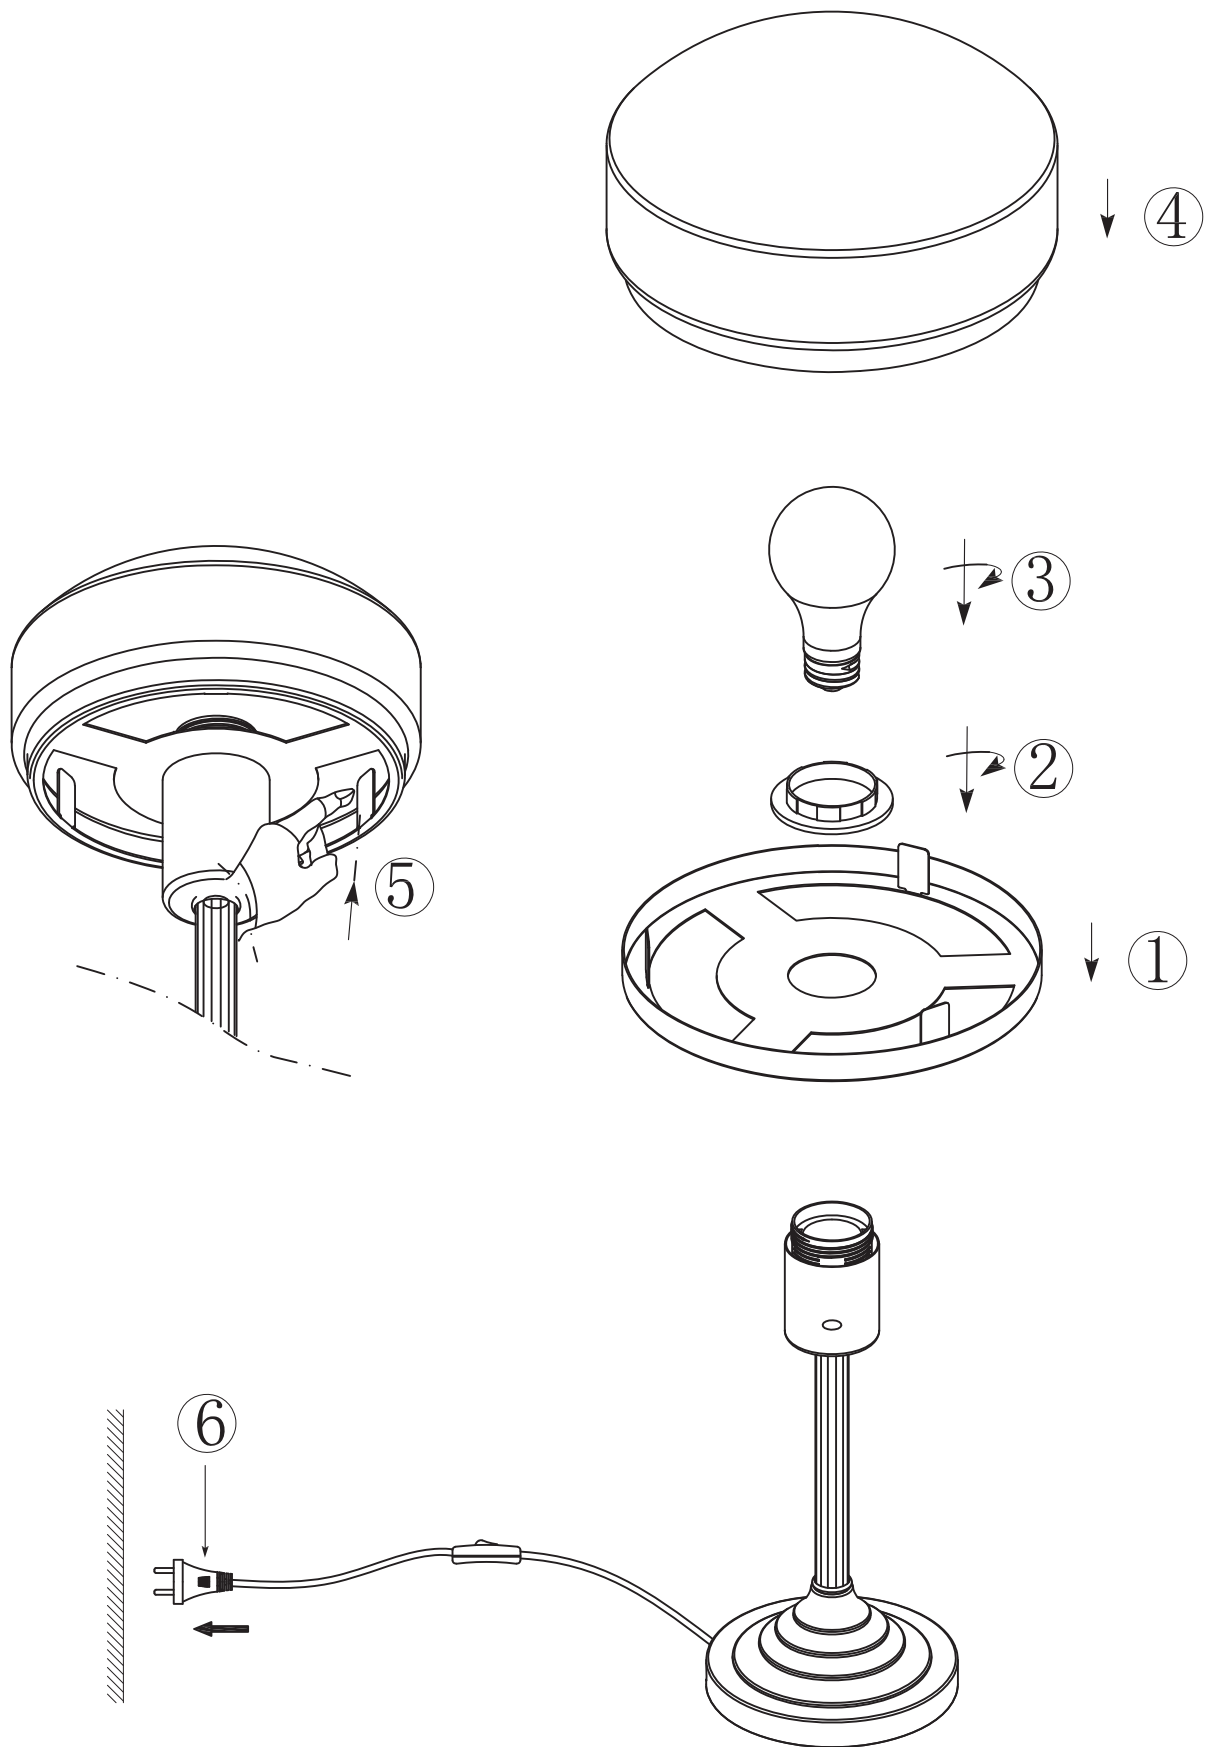

82371109-02

82371109-09

1 x E27 Max. 60W