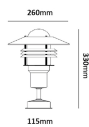

Ljusbild och måttskiss