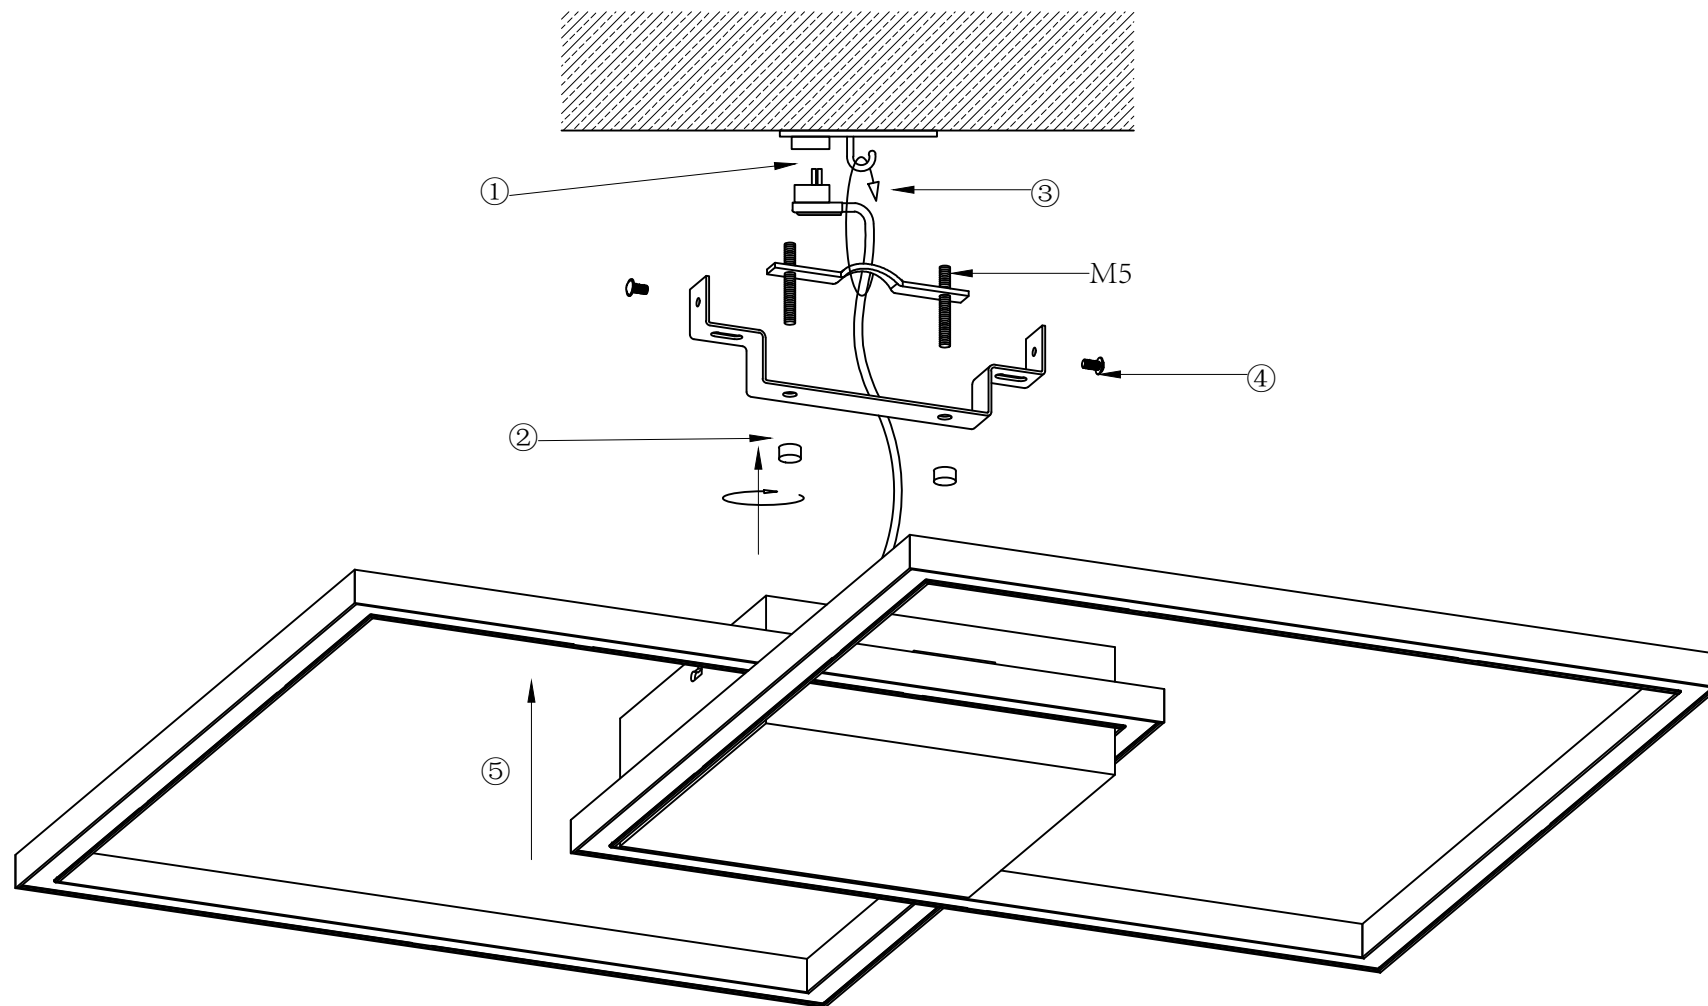

81371406-02

81371406-09

1xLED Max 38W 3000K DIMMABLE