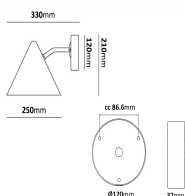

Tratt vägg E27

Artikelnummer 7705622

Väggarmatur nedåtriktad med rundstrålande ljusbild. Mässing. Armaturen har E27-sockel. Bakstycket har två in- och utgångar samt snabbkopplingsplint. Passar för bruk både i privat och offentlig miljö.

Produktspecifikation

Ljusspridning	Symmetrisk	IP-klass	IP23
Färg	Oxiderad koppar	Vandalklass (IK)	IK<08
Material	Koppar	Skyddsklass	I
Ytskydd	Mörkoxiderad	Spänningstyp	AC
Höjd (mm)	210	Spänning (V)	220-240
Bredd (mm)	250	Formgivare	Holger Johansson
Djup (mm)	330	Dragavlastning	Ja
Vikt (kg)	1,4	Antal poler	3
GTIN	7393047438008	Knockout för kabel	Ja
Ljuskälla ingår	Nej	Vidarekoppling	Ja
Ljuskälla	Socket	Ledararea (mm ²)	25
Serie	Tratt	Anslutning (typ)	Snabbplint
Typ	Väggarmatur	Korrosionsgaranti	C4
D-märkt	Nej		

Ljusbild och måttskiss

Miljöbilder