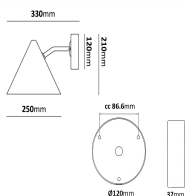

## Tratt vägg E27

Artikelnummer 7702302

Väggarmatur nedåtriktad med rundstrålande ljusbild. Mässing. Armaturen har E27-sockel. Bakstycket har två in- och utgångar samt snabbkopplingsplint. Passar för bruk både i privat och offentlig miljö.

### Produktspecifikation

Ljusspridning	Symmetrisk	IP-klass	IP23
Färg	Mässing	Vandalklass (IK)	IK<08
Material	Mässing	Skyddsklass	I
Höjd (mm)	210	Spänningstyp	AC
Bredd (mm)	250	Spänning (V)	220-240
Djup (mm)	330	Formgivare	Holger Johansson
Vikt (kg)	1,4	Dragavlastning	Ja
GTIN	7393047438206	Antal poler	3
Ljuskälla ingår	Nej	Knockout för kabel	Ja
Ljuskälla	Socket	Vidarekoppling	Ja
Serie	Tratt	Ledararea (mm <sup>2</sup> )	25
Typ	Väggarmatur	Anslutning (typ)	Snabbplint
D-märkt	Nej	Korrosionsgaranti	C4

### Ljusbild och måttskiss