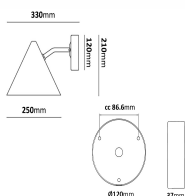

## Tratt vägg E27

Artikelnummer 7702301

Väggarmatur nedåtriktad med rundstrålande ljusbild. Mässing. Armaturen har E27-sockel. Bakstycket har två in- och utgångar samt snabbkopplingsplint. Passar för bruk både i privat och offentlig miljö.

### Produktspecifikation

Ljusspridning	Symmetrisk	D-märkt	Nej
Färg	Vit	IP-klass	IP23
Färgkod (RAL)	9003	Vandalklass (IK)	IK<08
Material	Stål	Skyddsklass	I
Ytskydd	Pulverlackerad	Spänningstyp	AC
Höjd (mm)	210	Spänning (V)	220-240
Bredd (mm)	250	Formgivare	Holger Johansson
Djup (mm)	330	Dragavlastning	Ja
Vikt (kg)	1,4	Antal poler	3
GTIN	7393047438305	Knockout för kabel	Ja
Ljuskälla ingår	Nej	Vidarekoppling	Ja
Ljuskälla	Socket	Ledararea (mm <sup>2</sup> )	25
Serie	Tratt	Anslutning (typ)	Snabbplint
Typ	Väggarmatur	Korrosionsgaranti	C4

### Ljusbild och måttskiss