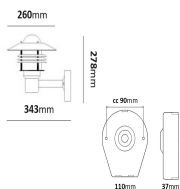

Ljusbild och måttskiss