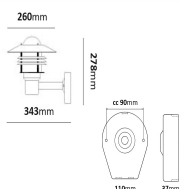

Ljusbild och måttskiss