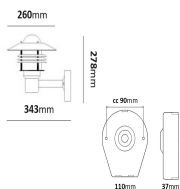

## Tellus upp vägg E27

Artikelnummer 7705630

Väggarmatur E27-sockel med rundstrålade ljusbild. Kromaterad och pulverlackerad, avbländad med ringbländskydd. Bakstycket har två in- och utgångar samt snabbkopplingsplint. Passar för bruk både i privat och offentlig miljö.

### Produktspecifikation

Ljusspridning	Symmetrisk	D-märkt	Nej
Färg	Vit	IP-klass	IP44
Färgkod (RAL)	9003	Vandalklass (IK)	IK<08
Material	Stål	Skyddsklass	I
Ytskydd	Pulverlackerad	Spänningstyp	AC
Glas/Bländskydd	Klart glas	Formgivare	Per Johansson
Höjd (mm)	278	Sockettyp	E27
Bredd (mm)	260	Dragavlastning	Nej
Djup (mm)	343	Antal poler	3
Vikt (kg)	2,3	Knockout för kabel	Ja
GTIN	7393047449318	Vidarekoppling	Ja
Ljuskälla ingår	Nej	Ledararea (mm <sup>2</sup> )	2,5
Ljuskälla	Socket	Anslutning (typ)	Snabbplint
Serie	Tellus	Korrosionsgaranti	C4
Typ	Väggarmatur		

### Ljusbild och måttskiss