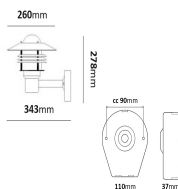

Tellus upp vägg E27

Artikelnummer 7701779

Väggarmatur E27-sockel med rundstrålade ljusbild. Kromaterad och pulverlackerad, avbländad med ringbländskydd. Bakstycket har två in- och utgångar samt snabbkopplingsplint. Passar för bruk både i privat och offentlig miljö.

Produktspecifikation

Max lämplig lampeffekt	75	Typ	Väggarmatur
För antal ljuskällor (st)	1	D-märkt	Nej
Ljusspridning	Symmetrisk	IP-klass	IP44
Färg	Galv	Vandalklass (IK)	IK<08
Material	Stål	Skyddsklass	I
Ytskydd	Varmgalvaniserad	Spänningstyp	AC
Glas/Bländskydd	Opalt glas	Formgivare	Per Johansson
Höjd (mm)	278	Sockettyp	E27
Bredd (mm)	260	Dragavlastning	Nej
Djup (mm)	343	Antal poler	3
Vikt (kg)	2,4	Knockout för kabel	Ja
GTIN	7393047449813	Vidarekoppling	Ja
Ljuskälla ingår	Nej	Ledararea (mm ²)	2,5
Ljuskälla	Socket	Anslutning (typ)	Snabbplint
Serie	Tellus	Korrosionsgaranti	C4

Ljusbild och måttskiss

Miljöbilder