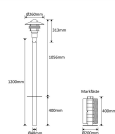

Tellus pollare E27

Artikelnummer 7759070

Tellus är en armaturserie som beroende på utförande ger olika karaktär till villan, flerfamiljshuset eller sommarstugan. Den gemensamma nämnaren är ett väl avbländat ljus och ringraster i metall samt skyddsglas i blåstrat eller klart stallglas. Hög kvalitet i materialen som rostskyddsbehandlats före lack. Pollaren utan fotplatta levereras inkl. markfäste. Lämplig för belysning av gångvägar, trädgårdar, trädäck etc.

Produktspecifikation

Max lämplig lampeffekt	75	IP-klass	IP44
För antal ljuskällor (st)	1	Vandalklass (IK)	IK<08
Färg	Vit	Skyddsklass	I
Färgkod (RAL)	9003	Spänningstyp	AC
Material	Stål	Spänning (V)	220-240
Ytskydd	Pulverlackerad	Formgivare	Per Johansson
Glas/Bländskydd	Klart glas	Sockettyp	E27
Höjd (mm)	1456	Omgivningstemp. (°C)	-25°C - +40°C
Stolpdiameter (mm)	48	Dragavlastning	Ja
Diameter (mm)	260	Antal poler	3
Vikt (kg)	6,1	Knockout för kabel	Nej
GTIN	7393047549315	Vidarekoppling	Ja
Ljuskälla ingår	Nej	Nätfrekvens (Hz)	50
Ljuskälla	Socket	Ledararea (mm ²)	2,5
Serie	Tellus	Anslutning (typ)	Skruvplint
Typ	Pollare	Korrosionsgaranti	C3
D-märkt	Nej		

Ljusbild och måttskiss

Miljöbilder