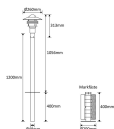

Produktspecifikation

Max lämplig lampeffekt	75	IP-klass	IP44
För antal ljuskällor (st)	1	Vandalklass (IK)	IK<08
Färg	Oxiderad koppar	Skyddsklass	I
Material	Koppar	Spänningstyp	AC
Ytskydd	Mörkoxiderad	Spänning (V)	220-240
Glas/Bländskydd	Klart glas	Formgivare	Per Johansson
Höjd (mm)	1456	Socketyp	E27
Stolpdiameter (mm)	48	Omgivningstemp. (°C)	-25°C - +40°C
Diameter (mm)	260	Dragavlastning	Ja
Vikt (kg)	6,2	Antal poler	3
GTIN	7393047549919	Knockout för kabel	Nej
Ljuskälla ingår	Nej	Vidarekoppling	Ja
Ljuskälla	Socket	Nätfrekvens (Hz)	50
Serie	Tellus	Ledararea (mm ²)	2,5
Typ	Pollare	Anslutning (typ)	Skruvplint
D-märkt	Nej	Korrosionsgaranti	C3

Ljusbild och måttskiss

Miljöbilder