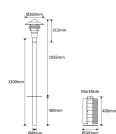

Produktspecifikation

Max lämplig lampeffekt	75	IP-klass	IP44
För antal ljuskällor (st)	1	Vandalklass (IK)	IK<08
Färg	Svart	Skyddsklass	I
Färgkod (RAL)	9005	Spänningstyp	AC
Material	Stål	Spänning (V)	220-240
Ytskydd	Pulverlackerad	Formgivare	Per Johansson
Glas/Bländskydd	Blåstrat glas	Socketyp	E27
Höjd (mm)	1456	Omgivningstemp. (°C)	-25°C - +40°C
Stolpdiameter (mm)	48	Dragavlastning	Ja
Diameter (mm)	260	Antal poler	3
Vikt (kg)	6,1	Knockout för kabel	Nej
GTIN	7393047549636	Vidarekoppling	Ja
Ljuskälla ingår	Nej	Nätfrekvens (Hz)	50
Ljuskälla	Socket	Ledararea (mm ²)	2,5
Serie	Tellus	Anslutning (typ)	Skruvplint
Typ	Pollare	Korrosionsgaranti	C3
D-märkt	Nej		

Ljusbild och måttskiss

Miljöbilder