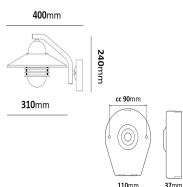

## Tellus ned vägg E27

Artikelnummer 7705636

Väggarmatur E27-sockel med rundstrålade ljusbild. Kromaterad och pulverlackerad, avbländad med ringbländskydd. Bakstycket har två in- och utgångar samt snabbkopplingsplint. Passar för bruk både i privat och offentlig miljö.

### Produktspecifikation

Max lämplig lampeffekt	75	Typ	Väggarmatur
För antal ljuskällor (st)	1	D-märkt	Nej
Ljusspridning	Symmetrisk	IP-klass	IP44
Färg	Svart	Vandalklass (IK)	IK<08
Färgkod (RAL)	9005	Skyddsklass	I
Material	Stål	Spänningstyp	AC
Ytskydd	Pulverlackerad	Spänning (V)	220-240
Glas/Bländskydd	Blästrat glas	Formgivare	Per Johansson
Höjd (mm)	240	Sockettyp	E27
Bredd (mm)	310	Dragavlastning	Nej
Djup (mm)	400	Antal poler	3
Vikt (kg)	2,4	Knockout för kabel	Ja
GTIN	7393047448632	Vidarekoppling	Ja
Ljuskälla ingår	Nej	Ledararea (mm <sup>2</sup> )	2,5
Ljuskälla	Socket	Anslutning (typ)	Snabbplint
Serie	Tellus	Korrosionsgaranti	C4

### Ljusbild och måttskiss