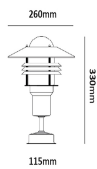

Ljusbild och måttskiss