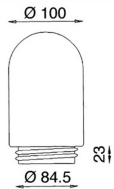

Stallglas

Artikelnummer 7907219

Reservkupa som passar fler av våra klassiska svensktillverkade lyktor. Passar till: Stall, Nisse, Tellus

Produktspecifikation

Höjd (mm)	160	Justerbar	Nej
Bredd (mm)	84,5	Serie	Tillbehör
Vikt (kg)	0,4	Svensktillverkad	Nej
Material	Glas	D-märkt	Nej
Glas/Bländskydd	Blästrat glas	CE-märkt	Ja

Ljusbild och måttskiss

Miljöbilder