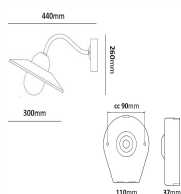

Ljusbild och måttskiss