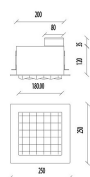

Quattro E27

Artikelnummer 7558614

Quattro är en serie takfotsarmaturer för infällnad i undertak. Armaturen är gjord av galvplåt med en ram och raster gjort i koppar. Armaturen är bestyckad med E27 sockel och har två in- och utgångar samt snabbkopplingsplint.

Produktspecifikation

Ljusspridning	Symmetrisk	Dimbar	Nej
Färg	Oxiderad koppar	Ljuskälla	Socket
Material	Koppar	Ljuskälla ingår	Nej
Ytskydd	Mörkoxiderad	Spänning (V)	220-240
Glas/Bländskydd	Raster	Antal poler	3
Höjd (mm)	250	IP-klass	IP23
Bredd (mm)	250	Vandalklass (IK)	IK<08
Djup (mm)	155	Serie	Quattro
Inbyggnadsdjup (mm)	150	Sockettyp	E27
Min håltagning (mm)	200	D-märkt	Nej
Max håltagning (mm)	200	Formgivare	Holger Johansson
Vikt (kg)	1,1	Skyddsklass	I
För antal ljuskällor (st)	1	Färgtolerans (SDCM)	3
GTIN	7393047366509	Drivdon ingår	Nej
Knockout för kabel	Nej	Dragavlastning	Nej
Vidarekoppling	Nej	Ledararea (mm ²)	2,5
Med ljussensor	Nej	Spänningstyp	AC
Med rörelsesensor	Nej	Anslutning (typ)	Snabbplint

Ljusbild och måttskiss

Miljöbilder