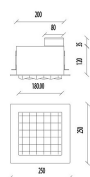

Quattro E27

Artikelnummer 7558611

Quattro är en serie takfotsarmaturer för infällnad i undertak. Armaturen är gjord av galvplåt med en ram och raster gjort i koppar. Armaturen är bestyckad med E27 sockel och har två in- och utgångar samt snabbkopplingsplint.

Produktspecifikation

Ljusspridning	Symmetrisk	Dimbar	Nej
Färg	Galv	Ljuskälla	Socket
Material	Stål	Ljuskälla ingår	Nej
Ytskydd	Varmgalvaniserad	Spänning (V)	220-240
Glas/Bländskydd	Raster	Antal poler	3
Höjd (mm)	250	IP-klass	IP23
Bredd (mm)	250	Vandalklass (IK)	IK<08
Djup (mm)	155	Serie	Quattro
Inbyggnadsdjup (mm)	150	Sockettyp	E27
Min håltagning (mm)	200	D-märkt	Nej
Max håltagning (mm)	200	Formgivare	Holger Johansson
Vikt (kg)	1,1	Skyddsklass	I
För antal ljuskällor (st)	1	Färgtolerans (SDCM)	3
GTIN	7393047366882	Drivdon ingår	Nej
Knockout för kabel	Nej	Dragavlastning	Nej
Vidarekoppling	Nej	Ledararea (mm ²)	2,5
Med ljussensor	Nej	Spänningstyp	AC
Med rörelsesensor	Nej	Anslutning (typ)	Snabbplint

Ljusbild och måttskiss

Miljöbilder