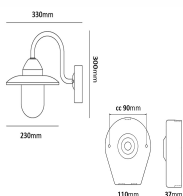

Ljusbild och måttskiss