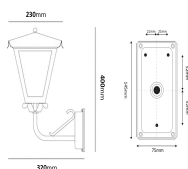

Gustav vägglykta upp E27

Artikelnummer 7721505

Enkel men sofistikerad lykta som med sitt rena formspråk finner sin plats i de flesta miljöer. Det veckade taket bidrar med karaktär och fönster med vackert katedralglas ger en stor ljusspridning. Välj mellan upp- eller nedåtriktad lykta i lackerat och rostskyddsbehandlat utförande, eller i praktfullt oxiderad koppar. Klart eller gult hamrat katedralglas alternativt klart fönsterglas.

Produktspecifikation

Max lämplig lampeffekt	75	Typ	Väggarmatur
För antal ljuskällor (st)	1	D-märkt	Nej
Ljusspridning	Symmetrisk	IP-klass	IP23
Färg	Oxiderad koppar	Vandalklass (IK)	IK<08
Material	Koppar	Skyddsklass	I
Ytskydd	Mörkoxiderad	Spänningstyp	AC
Glas/Bländskydd	Gult katedralglas	Spänning (V)	220-240
Höjd (mm)	400	Formgivare	Holger Johansson
Bredd (mm)	230	Sockettyp	E27
Djup (mm)	7721505	Dragavlastning	Nej
Vikt (kg)	2,5	Antal poler	3
GTIN	7393047223024	Knockout för kabel	Ja
Ljuskälla ingår	Nej	Vidarekoppling	Nej
Ljuskälla	Socket	Anslutning (typ)	Snabbplint
Serie	Gustav	Korrosionsgaranti	C4

Ljusbild och måttskiss

Miljöbilder