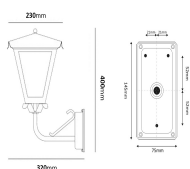

## Gustav vägglykta upp E27

Artikelnummer 7701848

Enkel men sofistikerad lykta som med sitt rena formspråk finner sin plats i de flesta miljöer. Det veckade taket bidrar med karaktär och fönster med vackert katedralglas ger en stor ljusspridning. Välj mellan upp- eller nedåtriktad lykta i lackerat och rostskyddsbehandlat utförande, eller i praktfullt oxiderad koppar. Klart eller gult hamrat katedralglas alternativt klart fönsterglas.

### Produktspecifikation

Max lämplig lampeffekt	75	Typ	Väggarmatur
För antal ljuskällor (st)	1	D-märkt	Nej
Ljusspridning	Symmetrisk	IP-klass	IP23
Färg	Svart	Vandalklass (IK)	IK<08
Färgkod (RAL)	9005	Skyddsklass	I
Material	Stål	Spänningstyp	AC
Ytskydd	Pulverlackerad	Spänning (V)	220-240
Glas/Bländskydd	Klart katedralglas	Formgivare	Holger Johansson
Höjd (mm)	400	Sockettyp	E27
Bredd (mm)	230	Dragavlastning	Nej
Djup (mm)	320	Antal poler	3
Vikt (kg)	2,5	Knockout för kabel	Ja
GTIN	7393047223062	Vidarekoppling	Nej
Ljuskälla ingår	Nej	Anslutning (typ)	Snabbplint
Ljuskälla	Socket	Korrosionsgaranti	C4
Serie	Gustav		

### Ljusbild och måttskiss