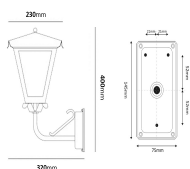

Gustav vägglykta upp E27

Artikelnummer 7701846

Enkel men sofistikerad lykta som med sitt rena formspråk finner sin plats i de flesta miljöer. Det veckade taket bidrar med karaktär och fönster med vackert katedralglas ger en stor ljusspridning. Välj mellan upp- eller nedåtriktad lykta i lackerat och rostskyddsbehandlat utförande, eller i praktfullt oxiderad koppar. Klart eller gult hamrat katedralglas alternativt klart fönsterglas.

Produktspecifikation

Max lämplig lampeffekt	75	Typ	Väggarmatur
För antal ljuskällor (st)	1	D-märkt	Nej
Ljusspridning	Symmetrisk	IP-klass	IP23
Färg	Oxiderad koppar	Vandalklass (IK)	IK<08
Material	Koppar	Skyddsklass	I
Ytskydd	Klarlackad	Spänningstyp	AC
Glas/Bländskydd	Klart katedralglas	Spänning (V)	220-240
Höjd (mm)	230	Formgivare	Holger Johansson
Bredd (mm)	320	Sockettyp	E27
Djup (mm)	400	Dragavlastning	Nej
Vikt (kg)	2,5	Antal poler	3
GTIN	7393047223017	Knockout för kabel	Ja
Ljuskälla ingår	Nej	Vidarekoppling	Nej
Ljuskälla	Socket	Anslutning (typ)	Snabbplint
Serie	Gustav	Korrosionsgaranti	C4

Ljusbild och måttskiss

Miljöbilder