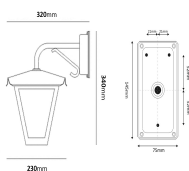

Ljusbild och måttskiss