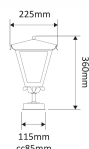

## Gustav fotlykta E27

Artikelnummer 7747673

Enkel men sofistikerad lykta med E27-sockel som med sitt rena formspråk finner sin plats i de flesta miljöer. Det veckade taket bidrar med karaktär och fönster med vackert katedralglas ger en stor ljusspridning. Välj mellan upp- eller nedåtriktad lykta i lackerat och rostskyddsbehandlat utförande, eller i praktfullt oxiderad koppar. Klart eller gult hamrat katedralglas alternativt klart fönsterglas.

### Produktspecifikation

<b>Max lämplig lampeffekt</b>	75	<b>D-märkt</b>	Nej
<b>För antal ljuskällor (st)</b>	1	<b>IP-klass</b>	IP23
<b>Färg</b>	Oxiderad koppar	<b>Vandalklass (IK)</b>	IK<08
<b>Material</b>	Koppar	<b>Skyddsklass</b>	I
<b>Ytskydd</b>	Mörkoxiderad	<b>Spänningstyp</b>	AC
<b>Glas/Bländskydd</b>	Klart katedralglas	<b>Spänning (V)</b>	220-240
<b>Höjd (mm)</b>	360	<b>Formgivare</b>	Holger Johansson
<b>Djup (mm)</b>	225	<b>Sockettyp</b>	E27
<b>Vikt (kg)</b>	2,4	<b>Dragavlastning</b>	Nej
<b>GTIN</b>	7393047222751	<b>Antal poler</b>	3
<b>Ljuskälla ingår</b>	Nej	<b>Knockout för kabel</b>	Nej
<b>Ljuskälla</b>	Socket	<b>Vidarekoppling</b>	Nej
<b>Serie</b>	Gustav	<b>Ledararea (mm<sup>2</sup>)</b>	2,5
<b>Typ</b>	Fotarmaturer	<b>Anslutning (typ)</b>	Snabbplint

### Ljusbild och måttskiss