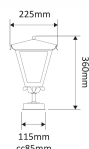

Ljusbild och måttskiss