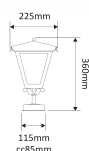

Ljusbild och måttskiss