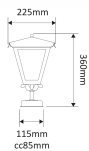

### Produktspecifikation

Max lämplig lampeffekt	75	D-märkt	Nej
För antal ljuskällor (st)	1	IP-klass	IP23
Färg	Svart	Vandalklass (IK)	IK<08
Färgkod (RAL)	9005	Skyddsklass	I
Material	Stål	Spänningstyp	AC
Ytskydd	Pulverlackerad	Spänning (V)	220-240
Glas/Bländskydd	Fönsterglas	Formgivare	Holger Johansson
Djup (mm)	360	Sockettyp	E27
Diameter (mm)	225	Dragavlastning	Nej
Vikt (kg)	2,4	Antal poler	3
GTIN	7393047192481	Knockout för kabel	Nej
Ljuskälla ingår	Nej	Vidarekoppling	Nej
Ljuskälla	Socket	Ledararea (mm <sup>2</sup> )	2,5
Serie	Gustav	Anslutning (typ)	Snabbplint
Typ	Fotarmaturer		

### Ljusbild och måttskiss