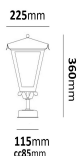

## Gustav fotlykta E27

Artikelnummer 7747673

Enkel men sofistikerad lykta med E27-sockel som med sitt rena formspråk finner sin plats i de flesta miljöer. Det veckade taket bidrar med karaktär och fönster med vackert katedralglas ger en stor ljusspridning. Välj mellan upp- eller nedåtriktad lykta i lackerat och rostskyddsbehandlat utförande, eller i praktfullt oxiderad koppar. Klart eller gult hamrat katedralglas alternativt klart fönsterglas.

### Produktspecifikation

Max lämplig lampeffekt	75	D-märkt	Nej
För antal ljuskällor (st)	1	IP-klass	IP23
Färg	Oxiderad koppar	Vandalklass (IK)	IK<08
Material	Koppar	Skyddsklass	I
Ytskydd	Mörkoxiderad	Spänningstyp	AC
Glas/Bländskydd	Klart katedralglas	Spänning (V)	220-240
Höjd (mm)	360	Formgivare	Holger Johansson
Djup (mm)	225	Sockettyp	E27
Vikt (kg)	2,4	Dragavlastning	Nej
GTIN	7393047222751	Antal poler	3
Ljuskälla ingår	Nej	Knockout för kabel	Nej
Ljuskälla	Socket	Vidarekoppling	Nej
Serie	Gustav	Ledararea (mm <sup>2</sup> )	2,5
Typ	Fotarmaturer	Anslutning (typ)	Snabbplint

### Ljusbild och måttskiss