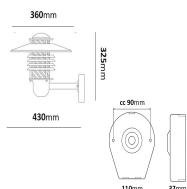

## Arnäs E27

Artikelnummer 7705652

Väggarmatur med rundstrålande ljusbild. Varamgalvaniserad och avbländad med ringbländskydd. Armaturen har E27-sockel. Bakstycket har två in- och utgångar samt snabbkopplingskopplingsplint. Passar för bruk både i privat och offentlig miljö.

### Produktspecifikation

Ljusspridning	Symmetrisk	IP-klass	IP44
Färg	Råkoppar	Vandalklass (IK)	IK08
Material	Koppar	Skyddsklass	I
Glas/Bländskydd	Plast, PMMA, opal	Spänningstyp	AC
Höjd (mm)	325	Spänning (V)	220-240
Bredd (mm)	360	Formgivare	Per Johansson
Djup (mm)	430	Sockettyp	E27
Vikt (kg)	2,9	Dragavlastning	Nej
GTIN	7393047419908	Antal poler	3
Ljuskälla ingår	Nej	Knockout för kabel	Ja
Ljuskälla	Socket	Vidarekoppling	Ja
Serie	Arnäs I	Ledararea (mm <sup>2</sup> )	2,5
Typ	Väggarmatur	Anslutning (typ)	Snabbplint
D-märkt	Nej	Korrosionsgaranti	C4

### Ljusbild och måttskiss