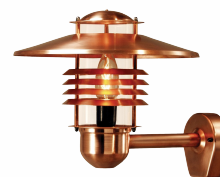

## Arnäs E27

Artikelnummer 7705652

Väggarmatur med rundstrålande ljusbild. Varamgalvaniserad och avbländad med ringbländskydd. Armaturen har E27-sockel. Bakstycket har två in- och utgångar samt snabbkopplingskopplingsplint. Passar för bruk både i privat och offentlig miljö.

### Produktspecifikation

Ljusspridning	Symmetrisk	IP-klass	IP44
Färg	Råkoppar	Vandalklass (IK)	IK08
Material	Koppar	Skyddsklass	I
Glas/Bländskydd	Plast, PMMA, opal	Spänningstyp	AC
Höjd (mm)	325	Spänning (V)	220-240
Bredd (mm)	360	Formgivare	Per Johansson
Djup (mm)	430	Sockettyp	E27
Vikt (kg)	2,9	Dragavlastning	Nej
GTIN	7393047419908	Antal poler	3
Ljuskälla ingår	Nej	Knockout för kabel	Ja
Ljuskälla	Socket	Vidarekoppling	Ja
Serie	Arnäs I	Ledararea (mm <sup>2</sup> )	2,5
Typ	Väggarmatur	Anslutning (typ)	Snabbplint
D-märkt	Nej	Korrosionsgaranti	C4