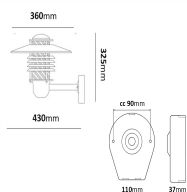

Ljusbild och måttskiss