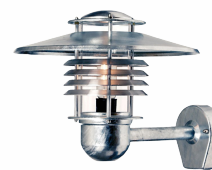

Arnäs E27

Artikelnummer 7705650

Väggarmatur med rundstrålande ljusbild. Varmgalvaniserad och avbländad med ringbländskydd. Armaturen har E27-sockel. Bakstycket har två in- och utgångar samt snabbkopplingskopplingsplint. Passar för bruk både i privat och offentlig miljö.

Produktspecifikation

Ljusspridning	Symmetrisk	IP-klass	IP44
Färg	Galv	Vandalklass (IK)	IK08
Material	Stål	Skyddsklass	I
Ytskydd	Varmgalvaniserad	Spänningstyp	AC
Glas/Bländskydd	Plast, PMMA, opal	Spänning (V)	220-240
Höjd (mm)	325	Formgivare	Per Johansson
Bredd (mm)	360	Sockettyp	E27
Djup (mm)	430	Dragavlastning	Nej
Vikt (kg)	3	Antal poler	3
GTIN	7393047419809	Knockout för kabel	Ja
Ljuskälla ingår	Nej	Vidarekoppling	Ja
Ljuskälla	Socket	Ledararea (mm ²)	2,5
Serie	Arnäs I	Anslutning (typ)	Snabbplint
Typ	Väggarmatur	Korrosionsgaranti	C4
D-märkt	Nej		