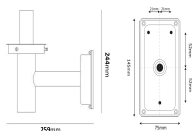

## Harry väggfäste E27

Artikelnummer 7716536

Väggfäste med E27-sockel i kromaterad och pulverlackerad metall. Finns även i modell med uttag. Rekommenderad för glob 250mm, men passar även 200mm och 300mm

### Produktspecifikation

Max lämplig lampeffekt	75	Serie	Harry
För antal ljuskällor (st)	1	Typ	Väggarmatur
Ljusspridning	Symmetrisk	D-märkt	Nej
Färg	Vit	IP-klass	IP23
Färgkod (RAL)	9003	Vandalklass (IK)	IK<08
Material	Stål	Skyddsklass	I
Ytskydd	Pulverlackerad	Spänningstyp	AC
Glas/Bländskydd	Glasglob beställs separat	Spänning (V)	220-240
Höjd (mm)	244	Formgivare	Holger Johansson
Bredd (mm)	259	Sockettyp	E27
Djup (mm)	259	Dragavlastning	Nej
Vikt (kg)	1,2	Antal poler	3
GTIN	7393047399033	Knockout för kabel	Ja
Miljöbedömning	BVB	Vidarekoppling	Nej
Ljuskälla ingår	Nej	Anslutning (typ)	Snabbplint
Ljuskälla	Socket	Korrosionsgaranti	C4

### Ljusbild och måttskiss