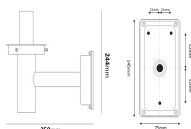

Ljusbild och måttskiss