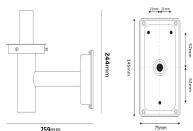

Ljusbild och måttskiss