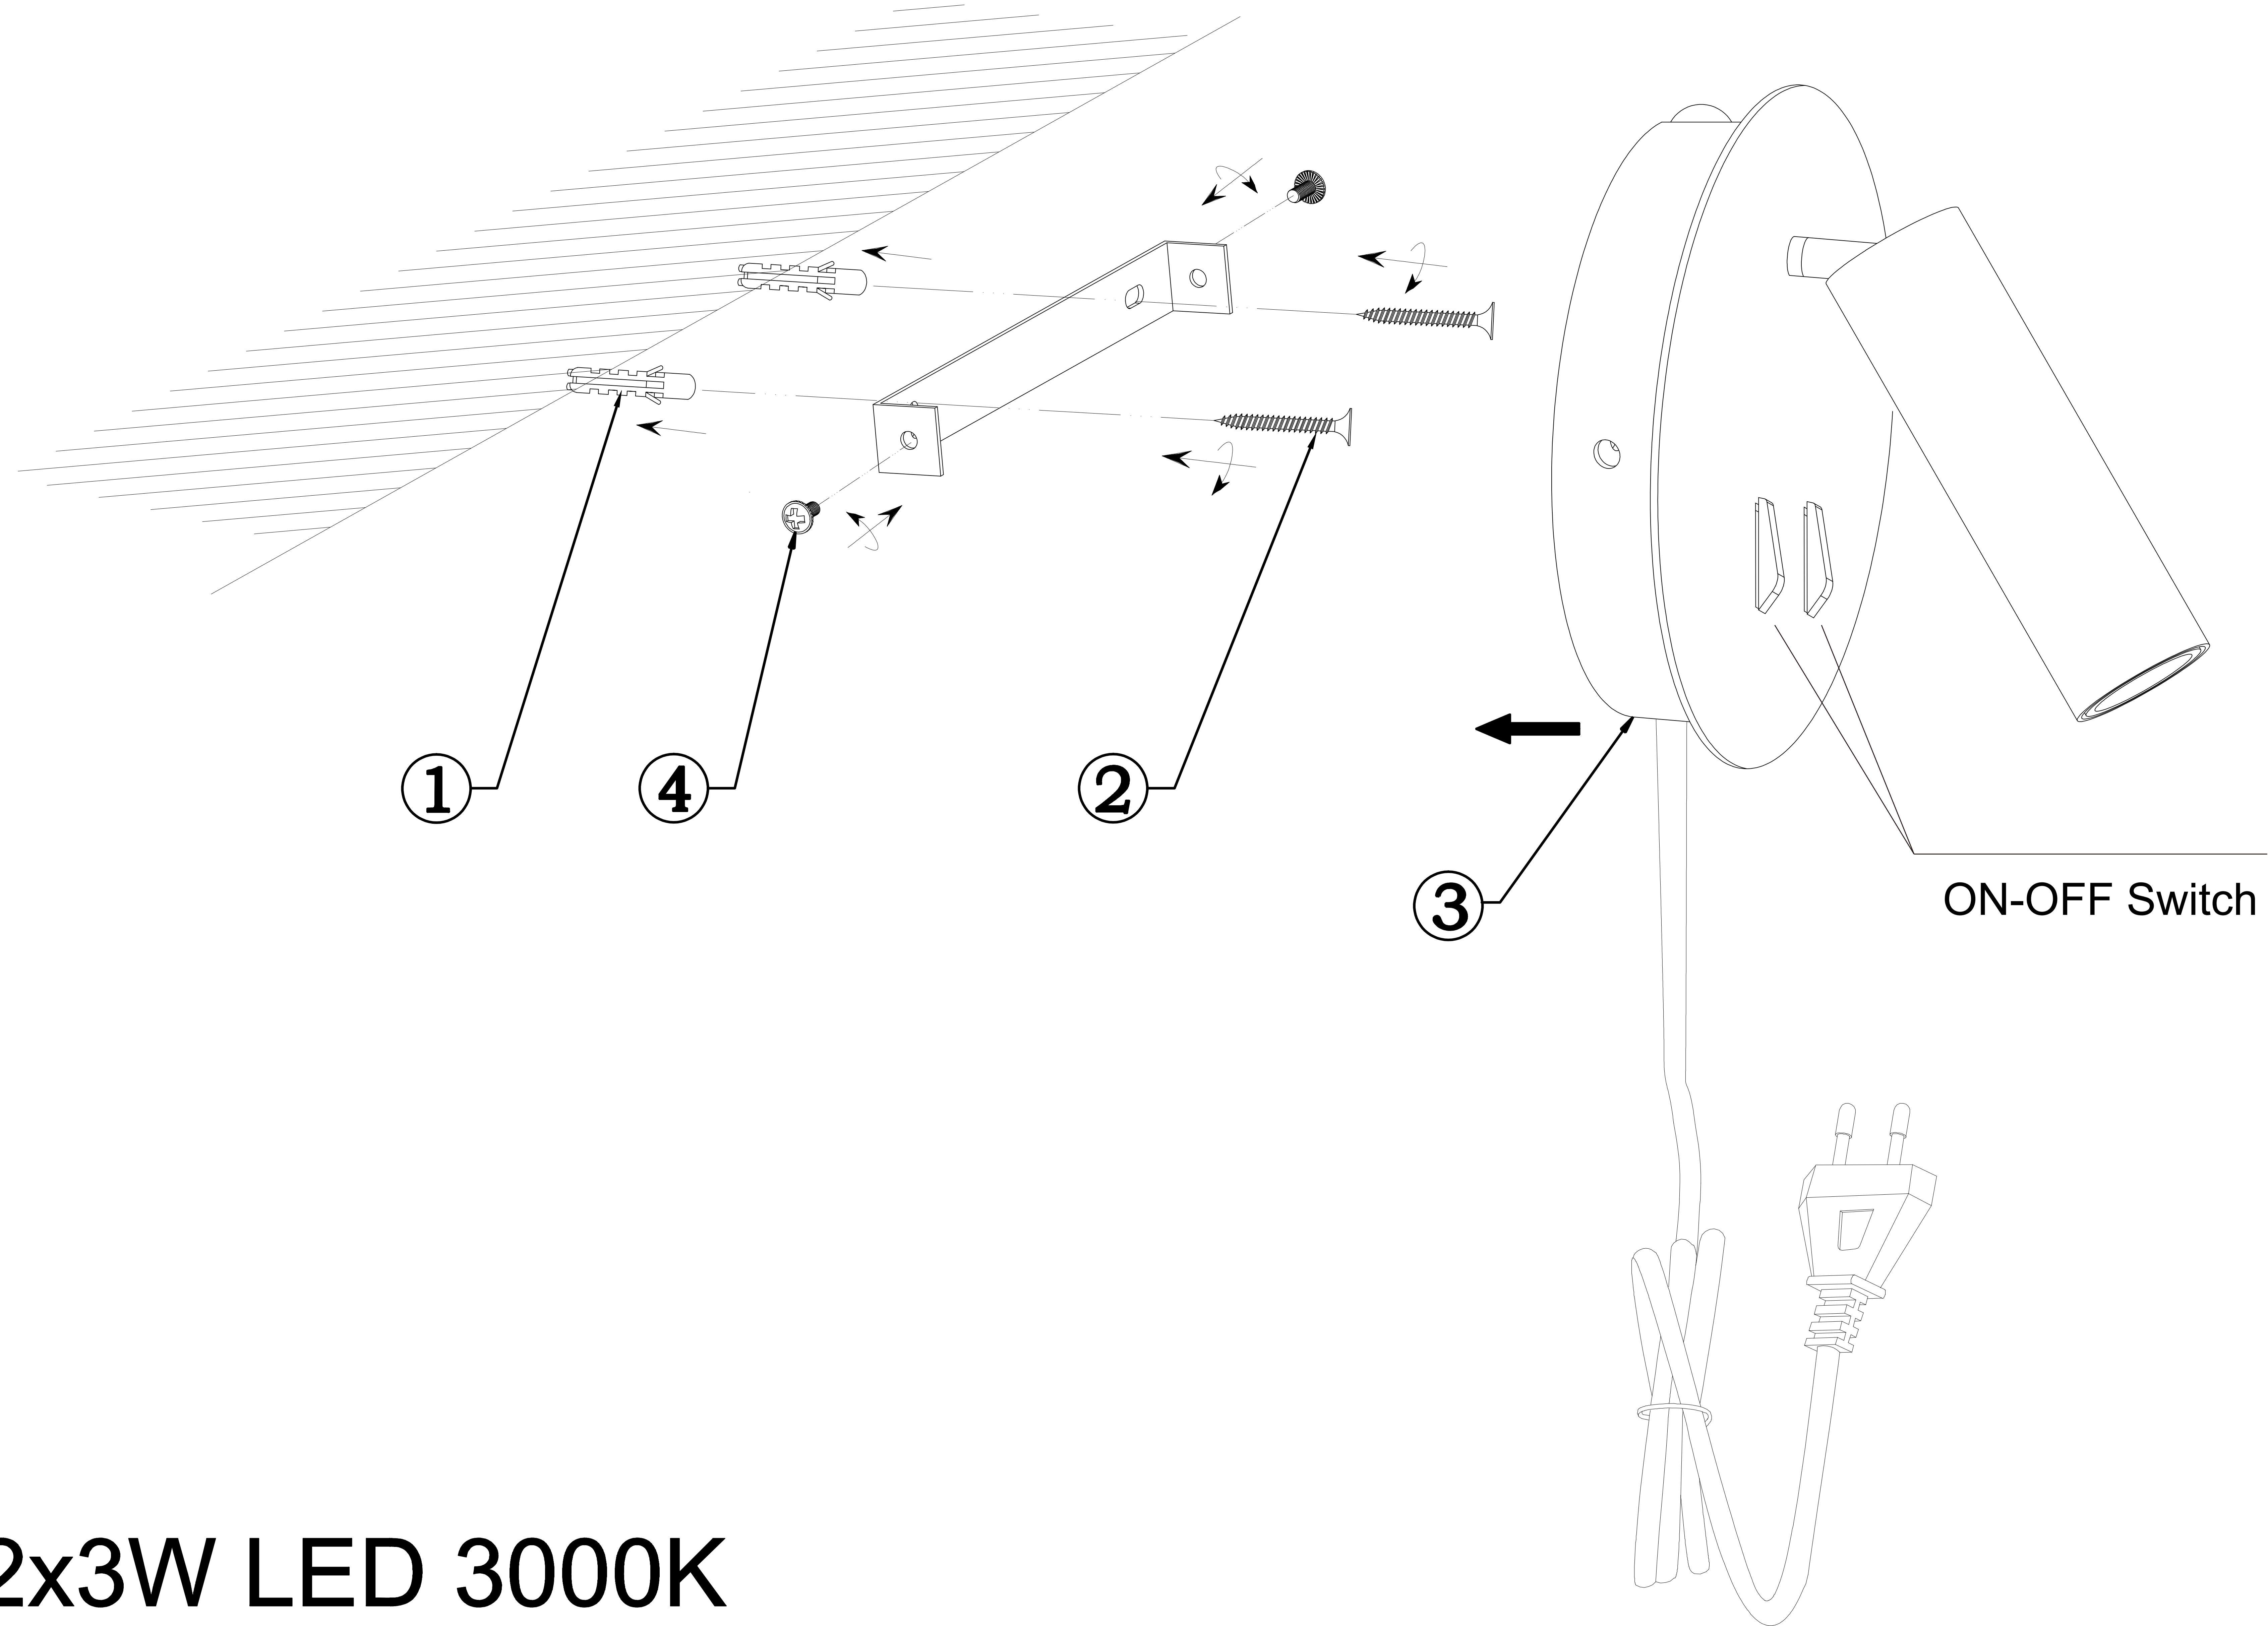

70371300-01

2x3W LED 3000K