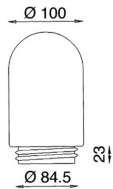

Stallglas

Artikelnummer 7907218

Reservkupa som passar fler av våra klassiska svensktillverkade lyktor. Passar till: Stall, Nisse, Tellus

Produktspecifikation

Höjd (mm)	160	Justerbar	Nej
Bredd (mm)	84,5	Serie	Tillbehör
Vikt (kg)	0,4	Svensktillverkad	Nej
Material	Glas	D-märkt	Nej
Glas/Bländskydd	Fönsterglas	CE-märkt	Ja

Ljusbild och måttskiss

Miljöbilder