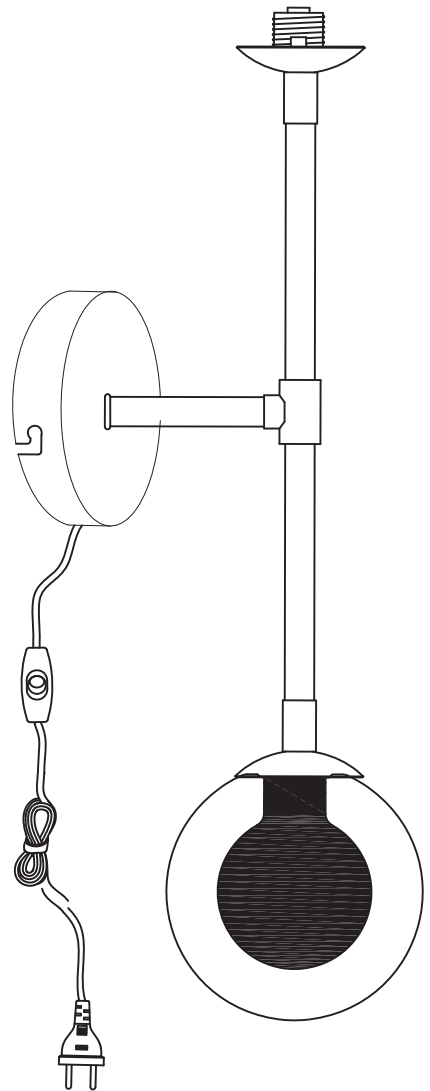

32371300-02

2xG9 Max. 33W